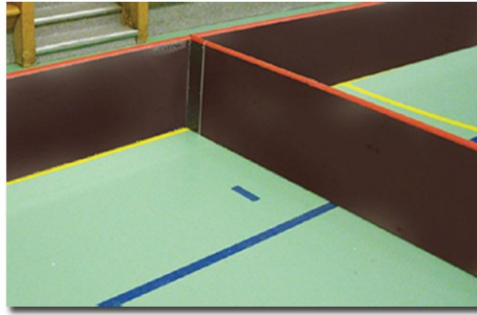

Våra arenor har belag av UV-beständig 8 mm HDPE hockeyplast vilket gör arenan perfekt som isbana vintertid, samtliga öppningar i sargen för målburar kan täckas med luckor när Ni väljer att spola upp isen för skridskoåkningen.

Arenorna finns med olika radier 1,5 & 5,5 meter som underlättar städning och snöröjning på planen, enkel eller dubbelbladig serviceöppning, basketkorgar & olika målburar finns som tillval till samtliga arenor.

Plastic med 5,5 meters radie

Plastic med 1,5 meters radie

Woody träklädd arena med 1,5 meters radie

Dubbelbladig serviceport och innebandymål

Skyddskudde vid nätslut

Hög & sänkbar Basketkorg med vandalsäkert nät.

Innebandyrink "ELITE"

Splitboard

Outdoor

Outdoor Arena High

Midi-Multi Arena

Super-Multi Arena

Näridrottsarena plastic 5,5 radie

Spontanidrottsarena woody låg