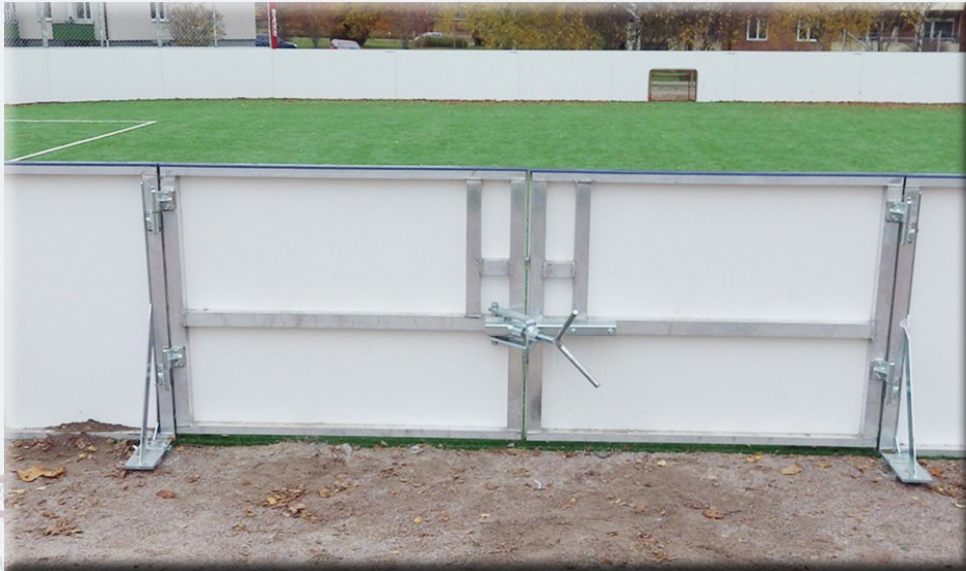

Dubbelbladig serviceport och innebandymål